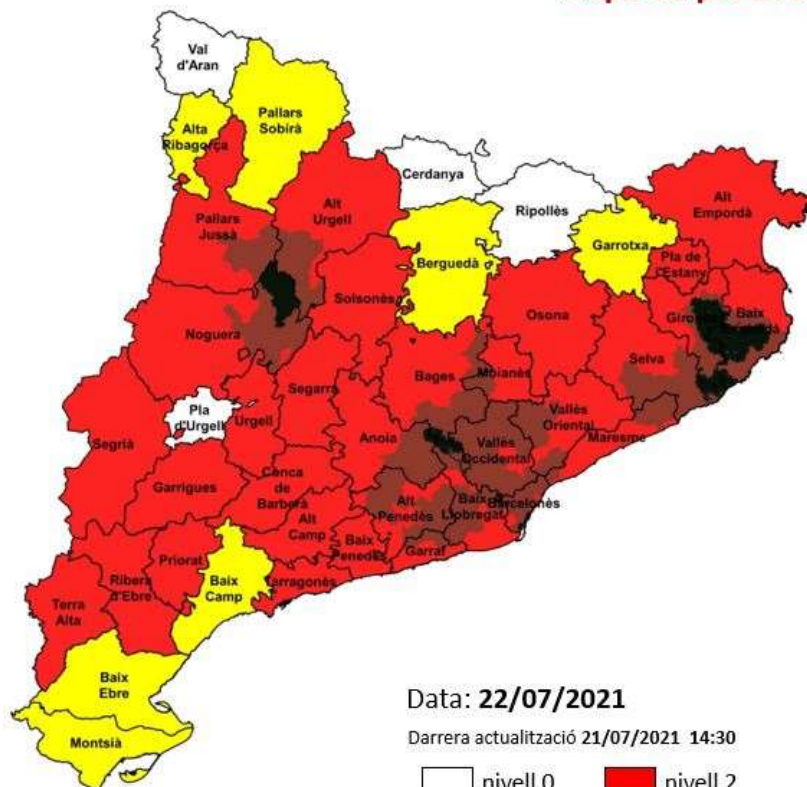

Moianes

Calders
Monistrol de Calders

Accés al mapa de Pla Alfa: www.gencat.cat/medinatural/incendis/plaalfa

Generalitat
de Catalunya

agents rurals

mapa de pla alfa

Data: **22/07/2021**

Darrera actualització 21/07/2021 14:30

Generalitat de Catalunya

<https://www.gencat.cat/medinatural/incendis/plaalfa/>

Santa Perpètua de Mogoda, 21 de juliol de 2021
14:30 hores